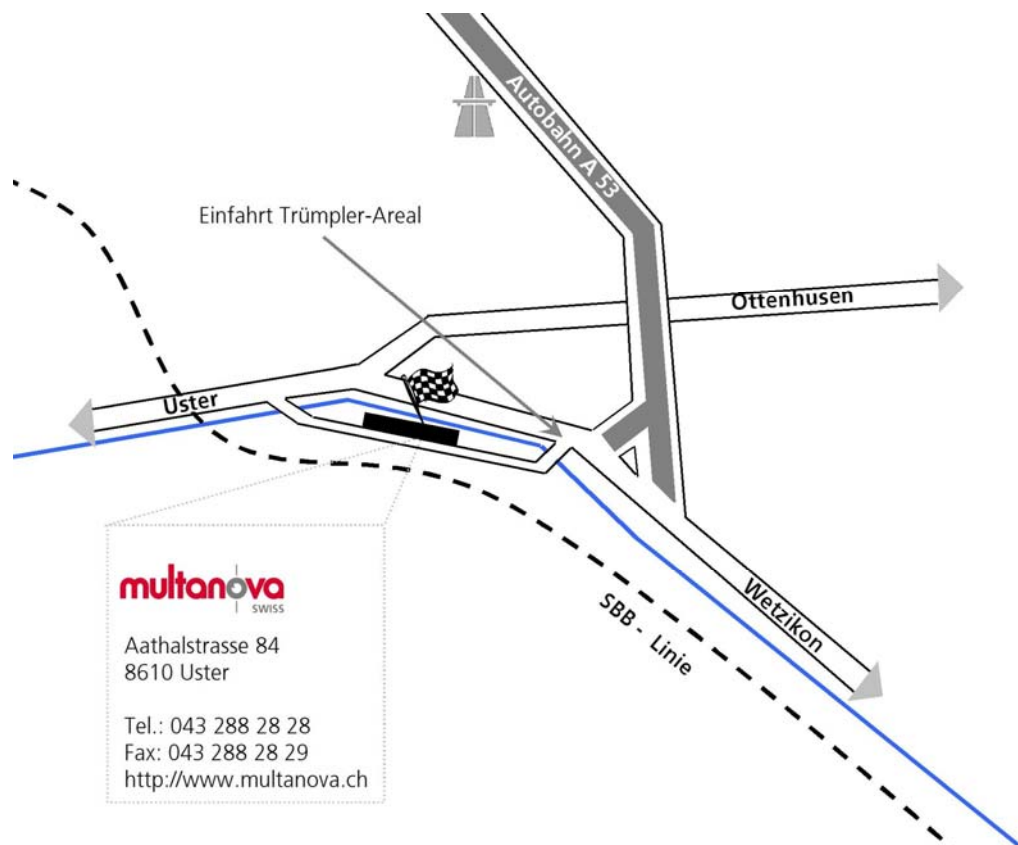

## Standort der Multanova AG

1. Wechseln Sie an der Anschlussstelle Brüttisellen auf die A53, Richtung Uster / Rapperswil
2. Fahren Sie bis zum Ende der A53 und biegen Sie rechts in die Aathalstrasse nach Uster ab
3. Nach ca. 100m können Sie links in das Trümpler Areal einfahren

### Der Personeneingang

Sie finden uns im 3. Stock

Freundliche Grüsse

**Ihr Multanova Team**

### Der Wareneingang